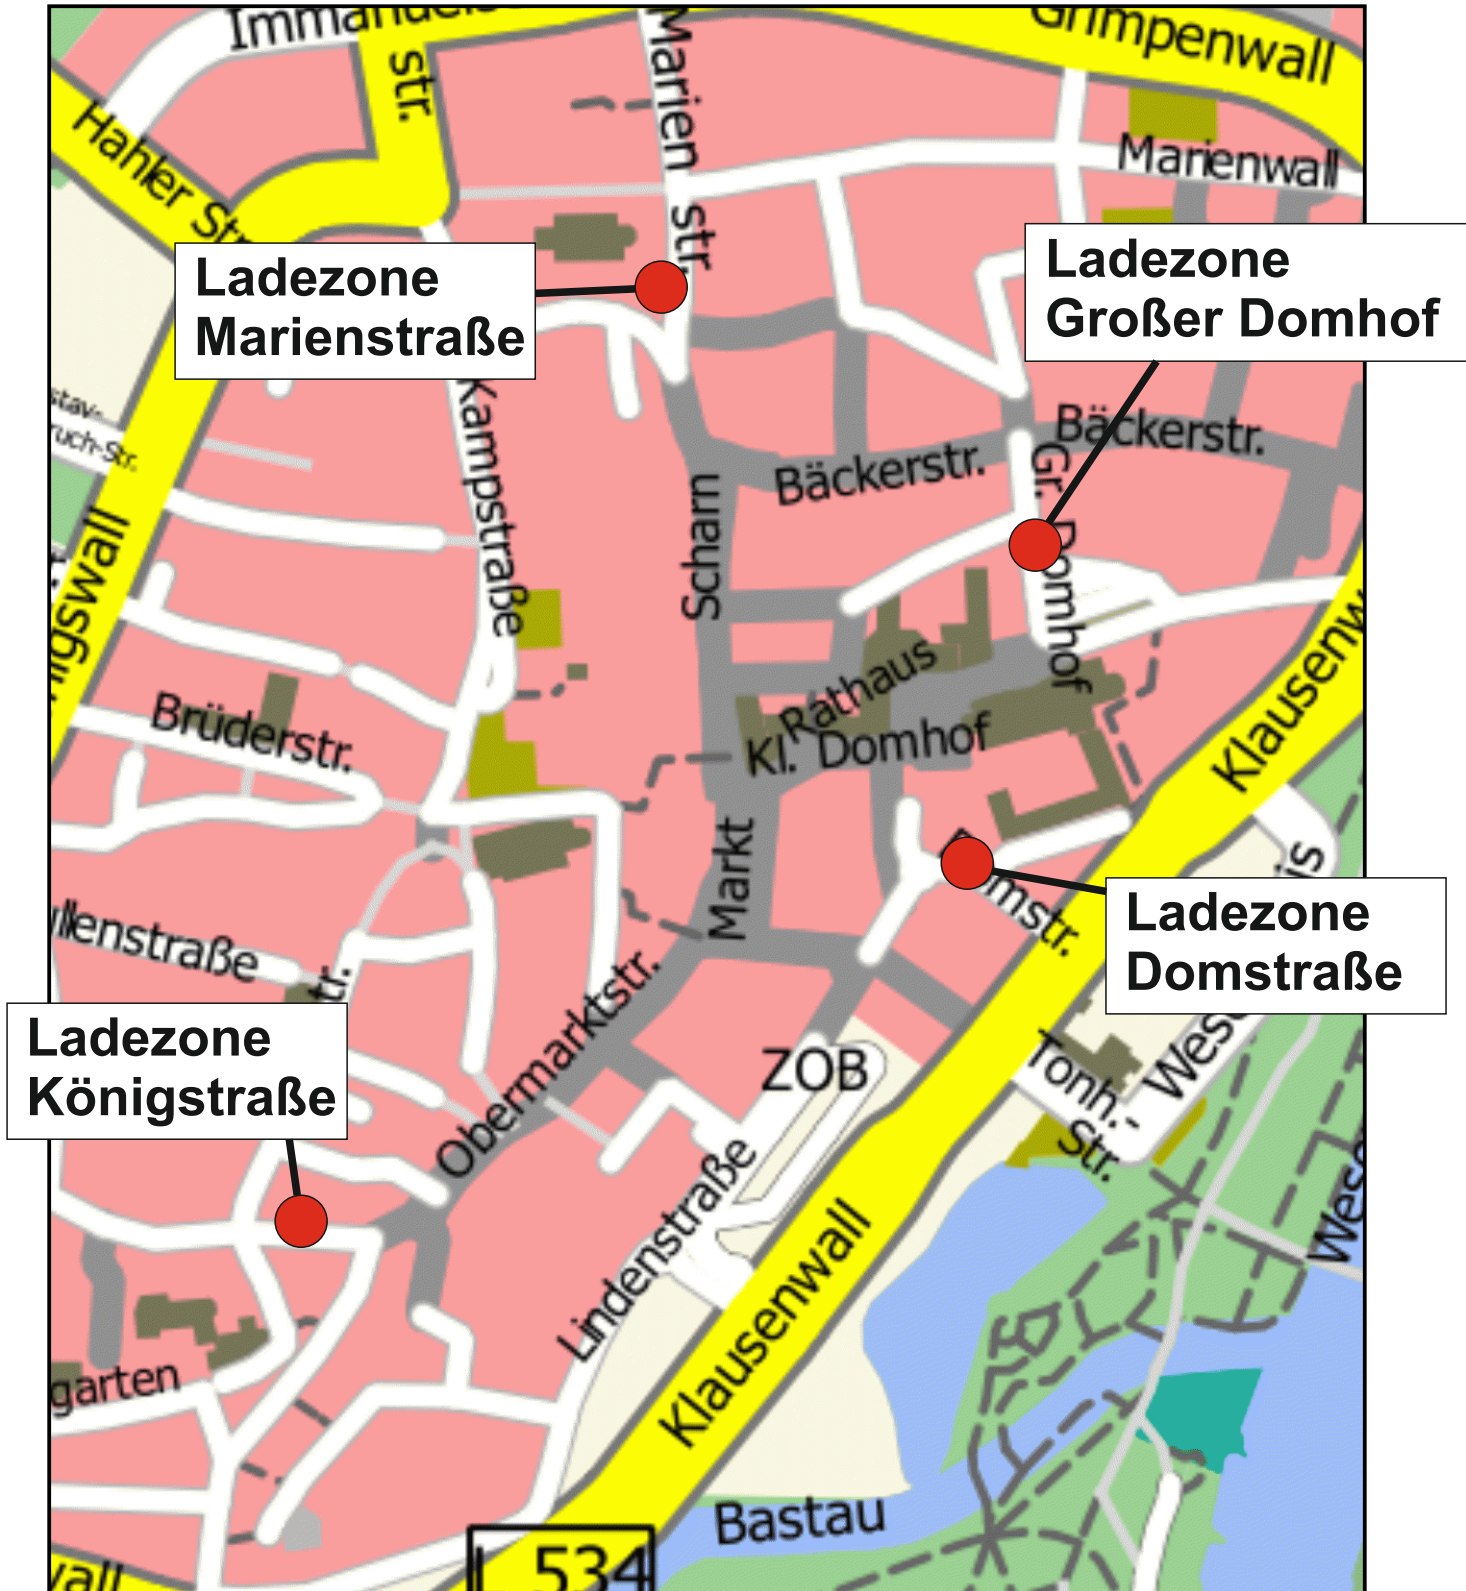

Thema: Stadtplan
Ebenen: Stadtplan Minden

Maßstab: 1:4000

Lage: Scharn 1

3494728.2 / 5795417.3

3494032.2 / 5794577.3