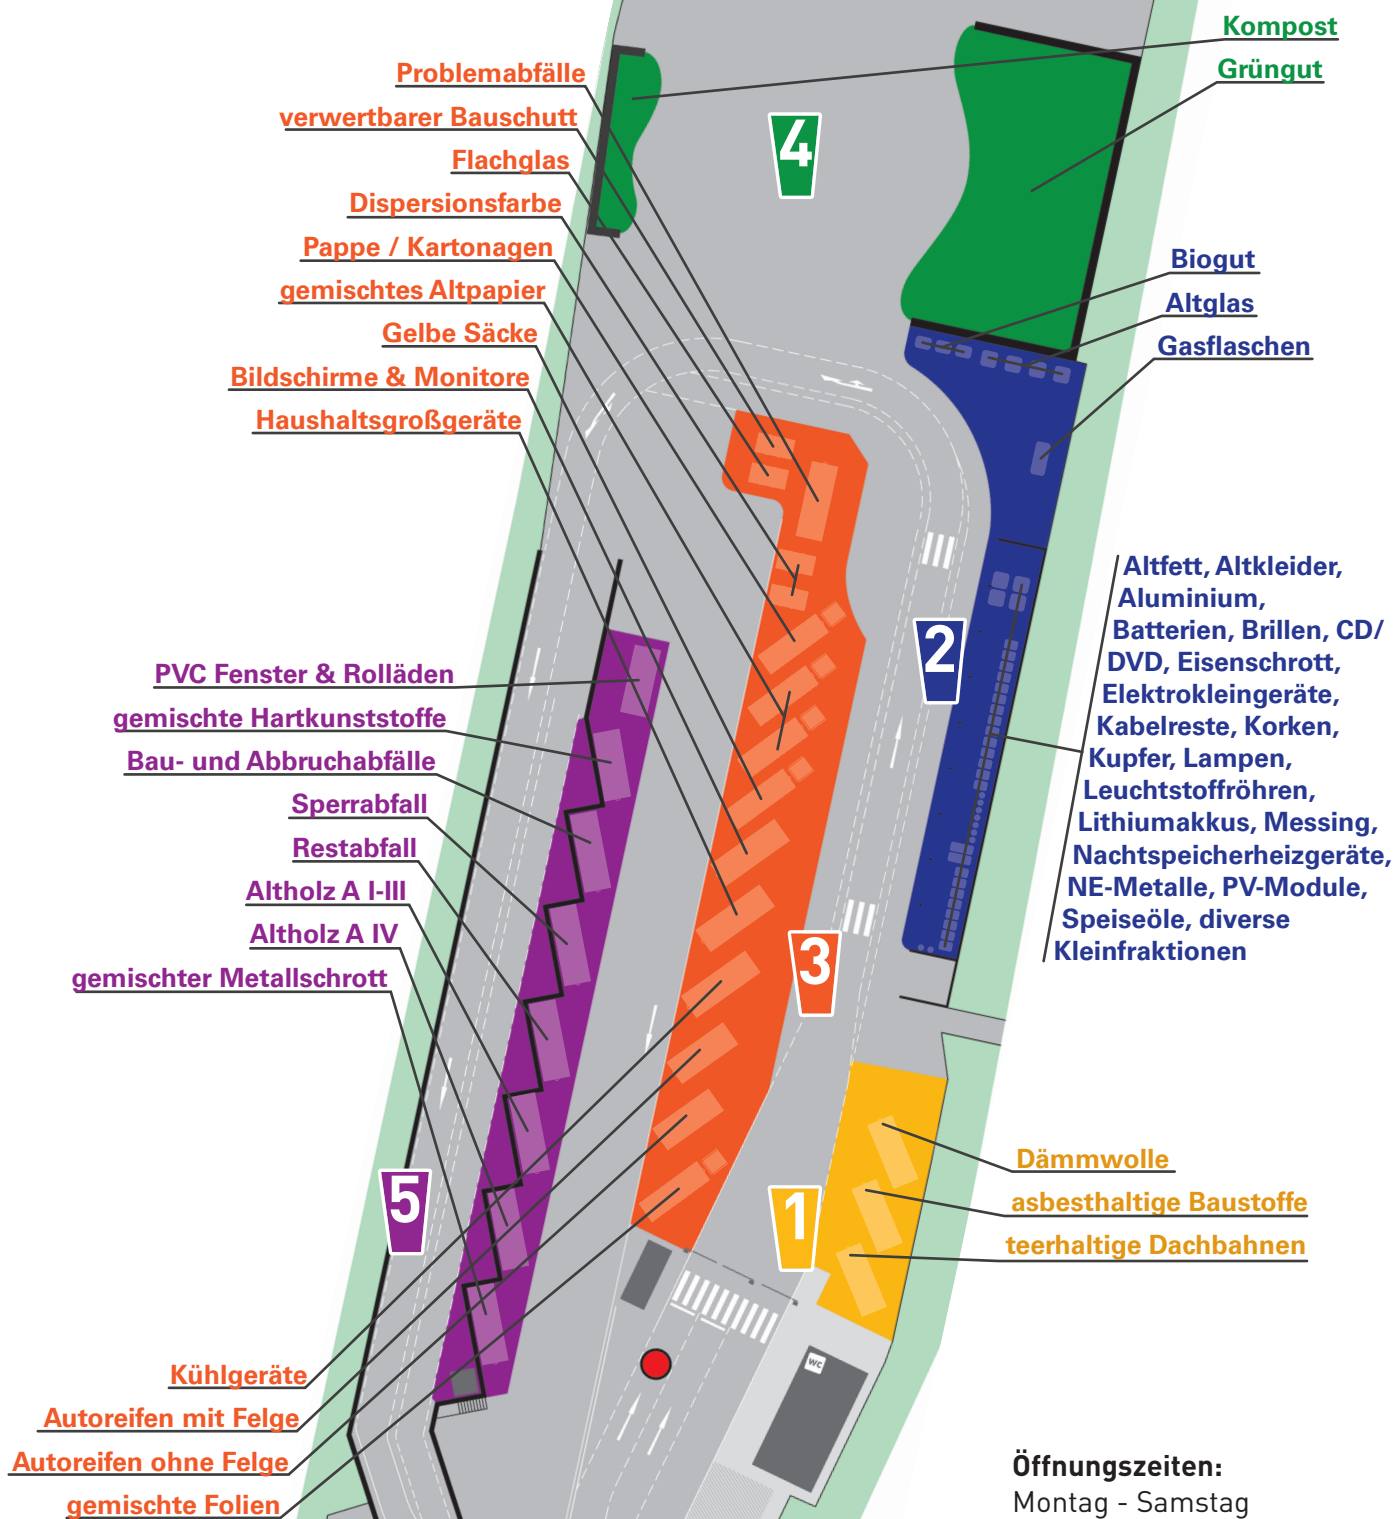

# DER NEUE WERTSTOFFHOF

**Öffnungszeiten:**  
 Montag - Samstag  
 08.00 - 16.00 Uhr

**Service-Telefon:**  
 0651 949 14 14