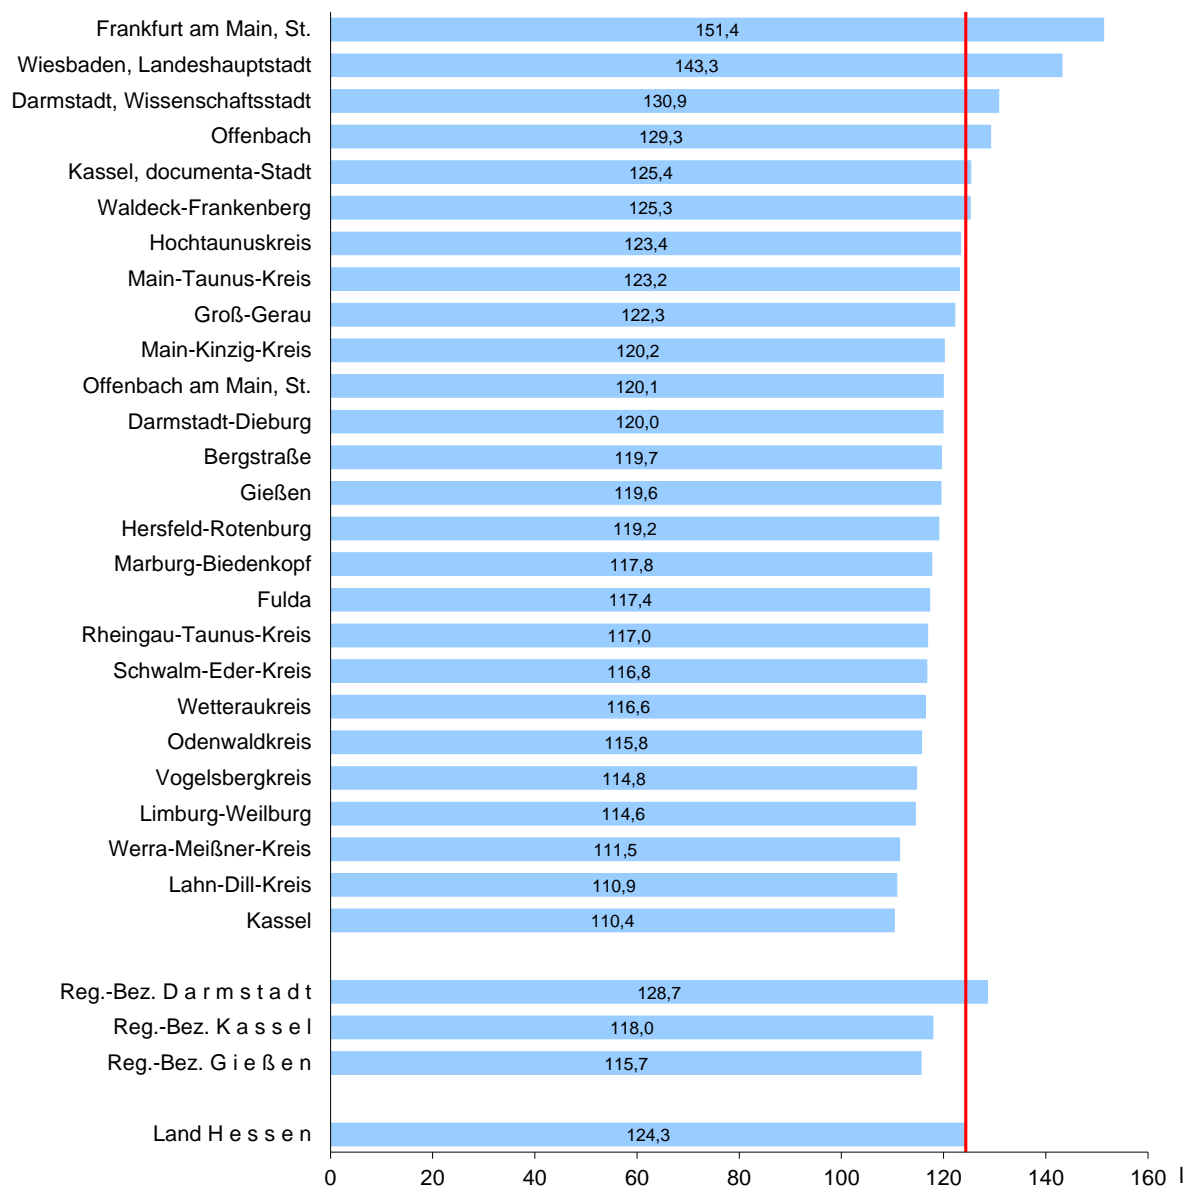

26.05.2015

**Täglicher Wasserverbrauch¹⁾ je Einwohner 2013 in Hessen
nach Verwaltungsbezirken in Rangfolge**

1) Wasserabgabe an Haushalte und Kleingewerbe.

Wassergewinnung der öffentlichen Wasserversorgung 2013 in Hessen (in Mill. m³)