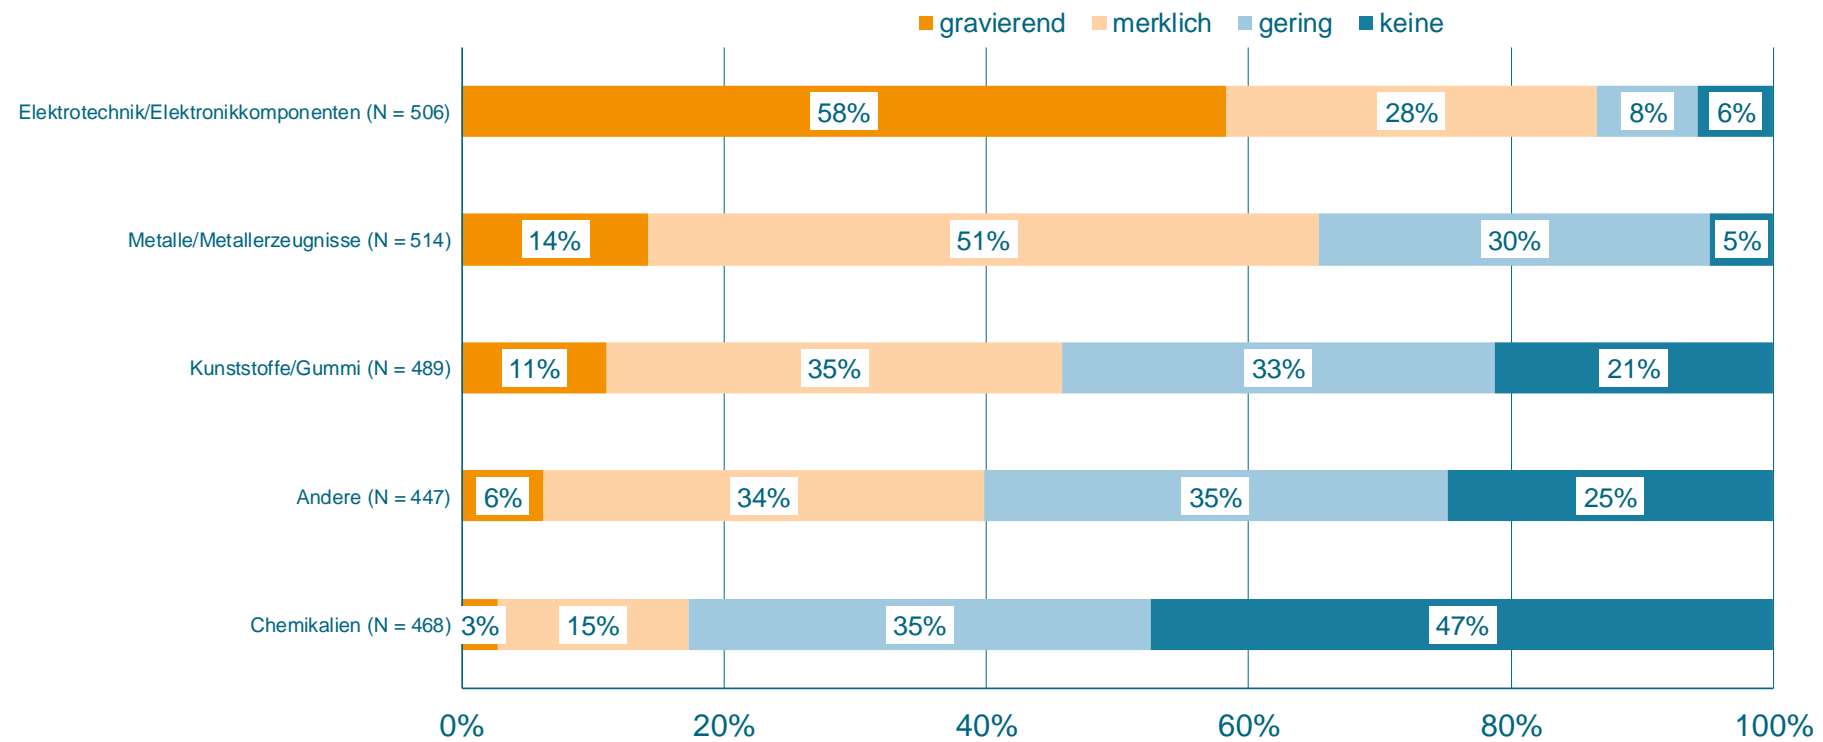


A vertical photograph on the left side of the slide showing a single water drop falling into a pool of water, creating concentric ripples. The background is a solid blue color.

Ausgewählte Ergebnisse der  
**12. VDMA Blitzumfrage**  
vom 1. bis 3. Dezember 2021  
**Maschinenbau**

# Maschinenbau: Beeinträchtigungen in Lieferketten

Angaben in Prozent der auswertbaren Rückmeldungen

\*eingeschränkte Vergleichbarkeit zu vorherigen Umfragen aufgrund von veränderter Fragestellung

Quelle: VDMA Blitzumfragen, März 2020 bis Dezember 2021

# Maschinenbau: Zulieferengpässe nach Vorprodukten

Anzahl auswertbarer Rückmeldungen

Quelle: VDMA, zwölfte Blitzumfrage, 3. Dezember 2021