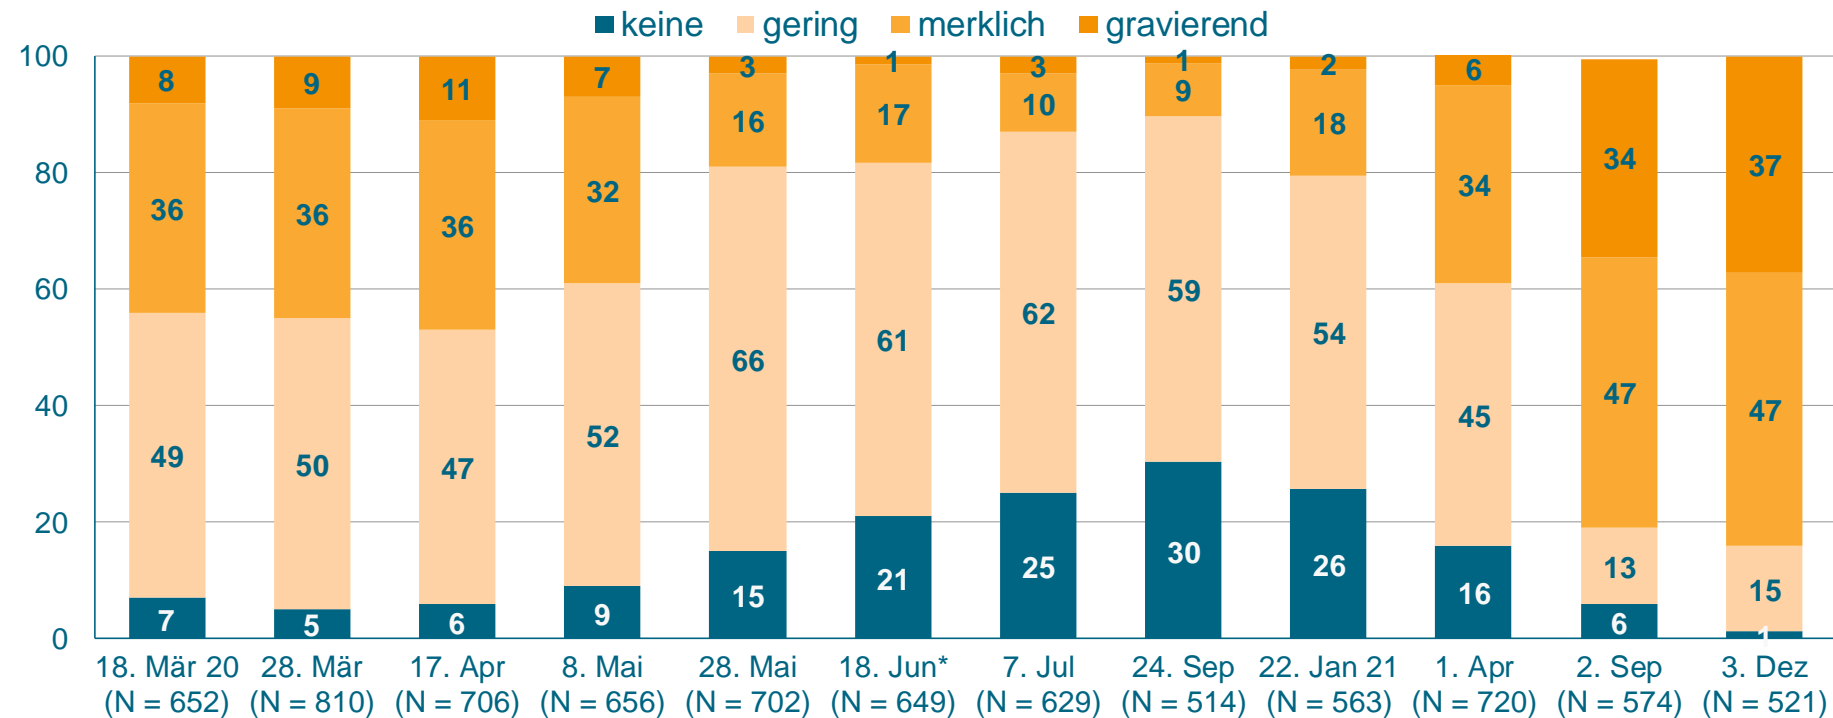


A vertical photograph on the left side of the slide showing a single water drop falling into a pool of water, creating concentric ripples. The background is a solid blue color.

Ausgewählte Ergebnisse der  
**12. VDMA Blitzumfrage**  
vom 1. bis 3. Dezember 2021  
**Maschinenbau**

# Maschinenbau: Beeinträchtigungen in Lieferketten

Angaben in Prozent der auswertbaren Rückmeldungen

\*eingeschränkte Vergleichbarkeit zu vorherigen Umfragen aufgrund von veränderter Fragestellung

Quelle: VDMA Blitzumfragen, März 2020 bis Dezember 2021