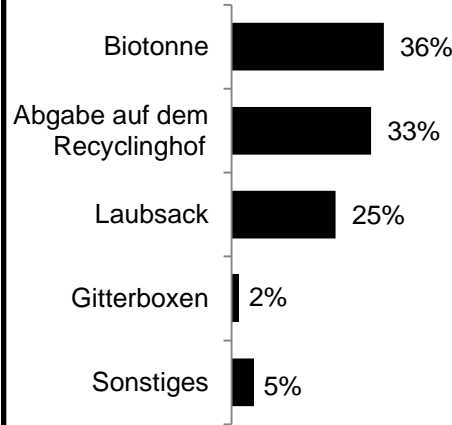

L · Q · M

Was schätzen Sie, wie viel Laub fällt pro Saison zusammen in den fünf größten deutschen Städten Berlin, Hamburg, München, Köln und Frankfurt am Main an?

Richtig ist 86.000 Tonnen

Welche Möglichkeiten haben die Bürger in Ihrer Kommune Laubabfälle zu überlassen?