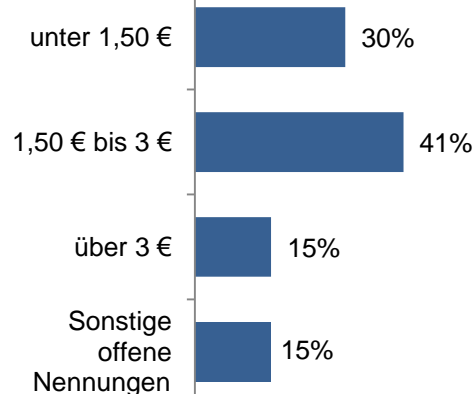

Was sollte ein Laubsack inkl. Abfuhr kosten?