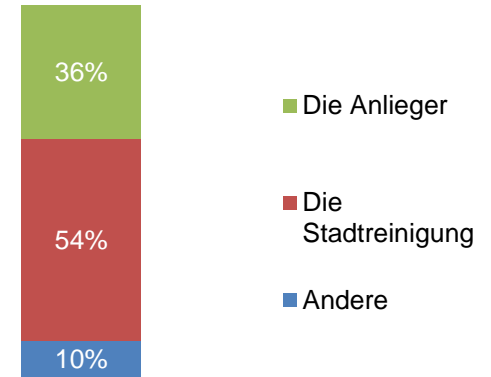

Wer ist zuständig für die Beseitigung von Laub auf den öffentlichen Straßen und Gehwegen in Ihrer Wohnumgebung?