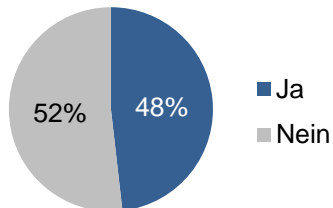

Was meinen Sie, sollten Bürger für die Abholung von Laubsäcken extra Gebühren bezahlen?