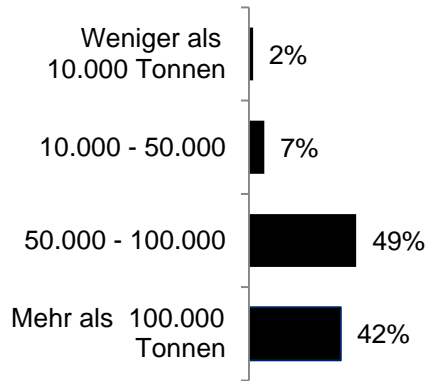

L · Q · M

Was schätzen Sie, wie viel Laub fällt pro Saison zusammen in den fünf größten deutschen Städten Berlin, Hamburg, München, Köln und Frankfurt am Main an?

Richtig ist 86.000 Tonnen

Welche Möglichkeiten haben die Bürger in Ihrer Kommune Laubabfälle zu überlassen?