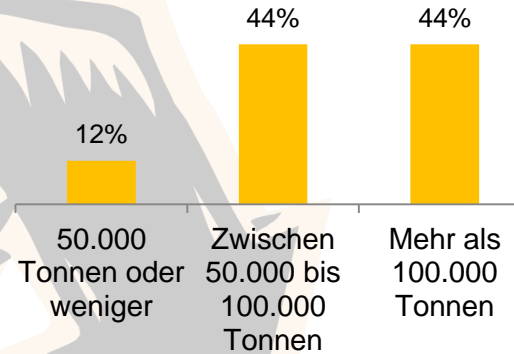

Online Blitzlicht Kommunalwirtschaft (IV) Februar

Themenschwerpunkt: „Kunststoff: Wie lassen sich Abfälle vermeiden?“

Frage 1:

„Was schätzen Sie: Wie viele Plastiktüten werden pro Jahr in Deutschland verkauft?“

Frage 2:

„Was schätzen Sie: Wie viele Tonnen Kunststoff sind pro Jahr für die Produktion von Plastiktüten in Deutschland notwendig?“

Frage 5:

„Nutzen Sie selbst Einwegplastiktüten?“

Ja 48%
Nein 52%

Frage 4:

„Sollen, Ihrer Meinung nach, Einweg-Plastiktüten in Deutschland vollständig verboten werden?“

Frage 3:

„Halten Sie eine, auf Bundesebene, verpflichtende Maßnahme zur Verringerung des Plastiktütenverbrauchs für notwendig?“