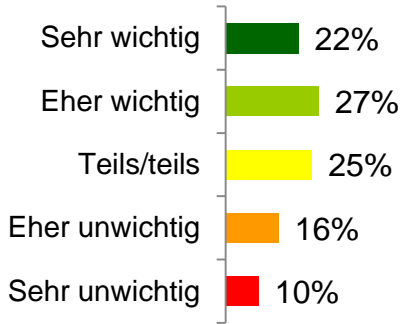

## Thema: CO<sup>2</sup>-Fußabdruck von Veranstaltungen

Wie wichtig ist Ihnen die ökologische Bilanz einer Veranstaltung, an der Sie teilnehmen?

Welches Verkehrsmittel wählen Sie in der Regel, wenn Sie zu Veranstaltungen im Umkreis von 500 km reisen?