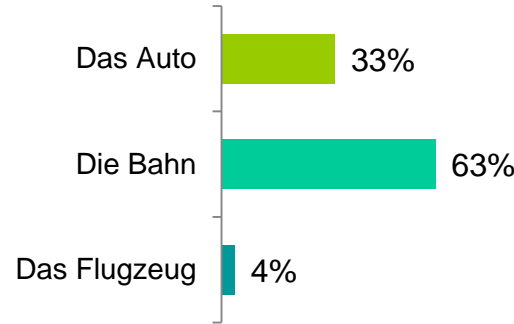

## Thema: CO<sup>2</sup>-Fußabdruck von Veranstaltungen

Wie wichtig ist Ihnen die ökologische Bilanz einer Veranstaltung, an der Sie teilnehmen?

Welches Verkehrsmittel wählen Sie in der Regel, wenn Sie zu Veranstaltungen im Umkreis von 500 km reisen?