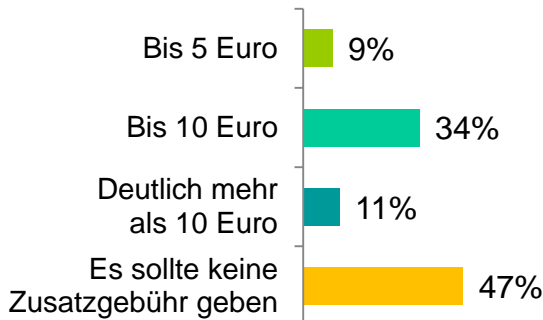

Wie hoch sollte Ihrer Meinung nach eine Zusatzgebühr an den Bildungsveranstalter sein, um Ausgleichsmaßnahmen zu finanzieren?